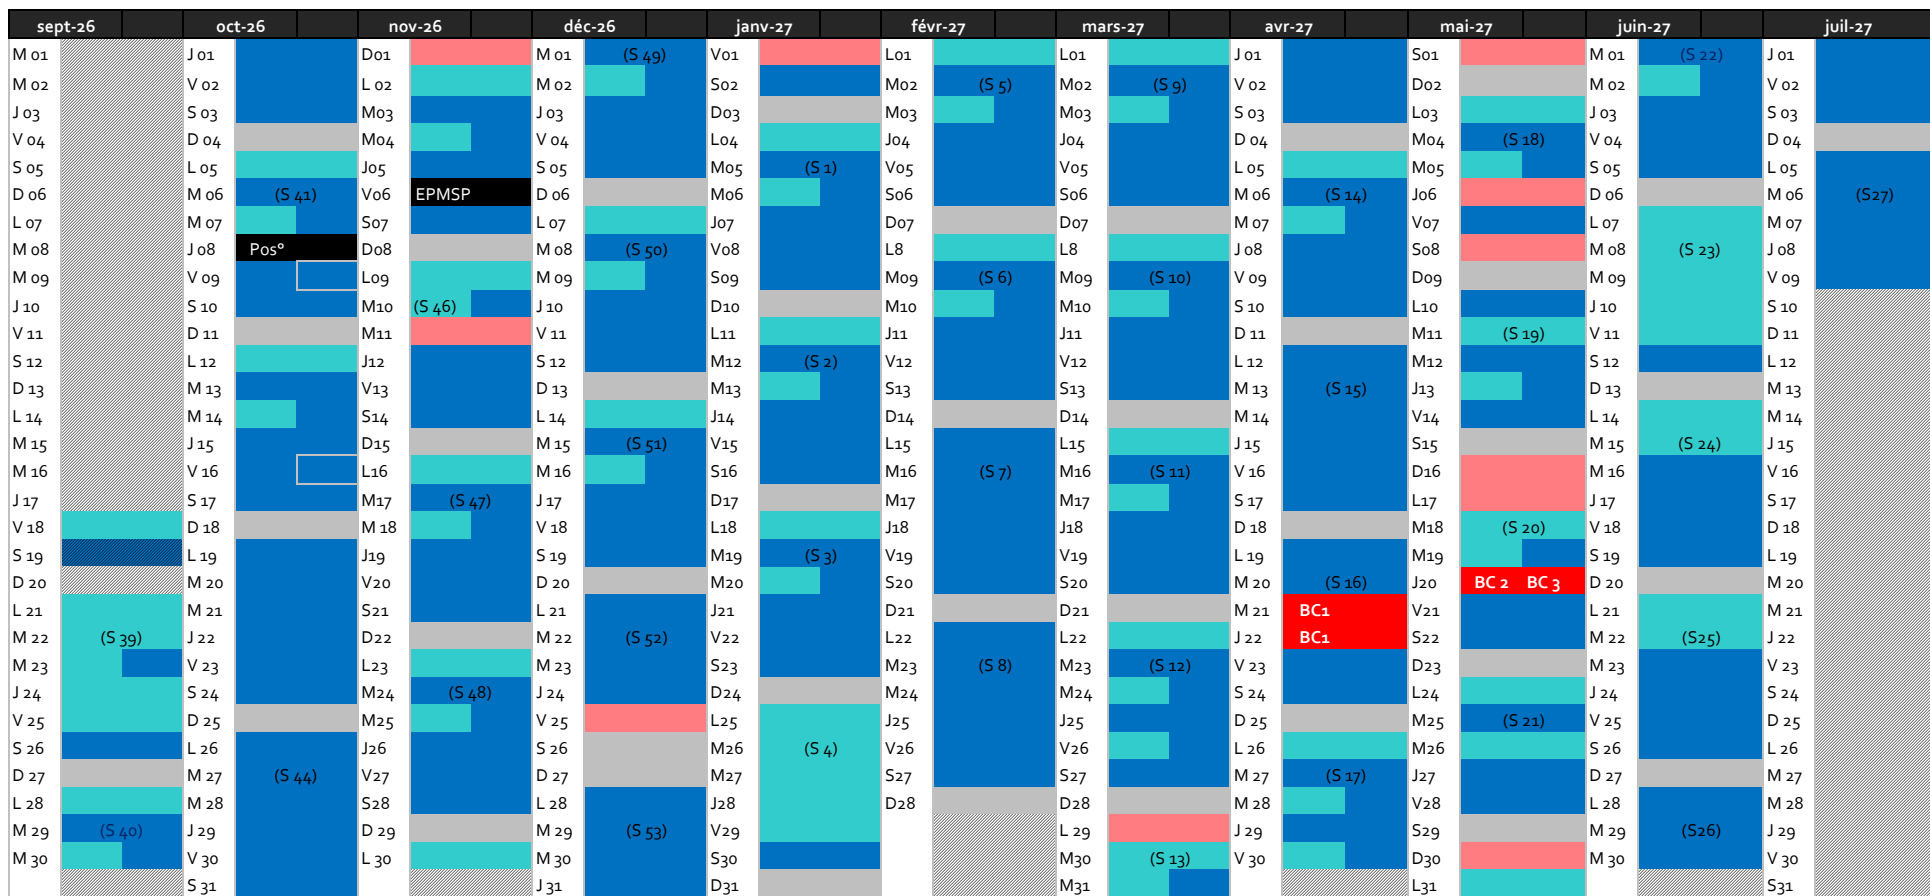

DOLE CPJEPS AAVQ 26 27

du 18/09/2026 au 09/07/2027

" sous réserve de modifications d'organisation pédagogique "

■ Férié
 ■ Distanciel
 ■ En Entreprise
 ■ Formation au centre
 ■ Certifications
 ■ EPMS

452 heures en centre