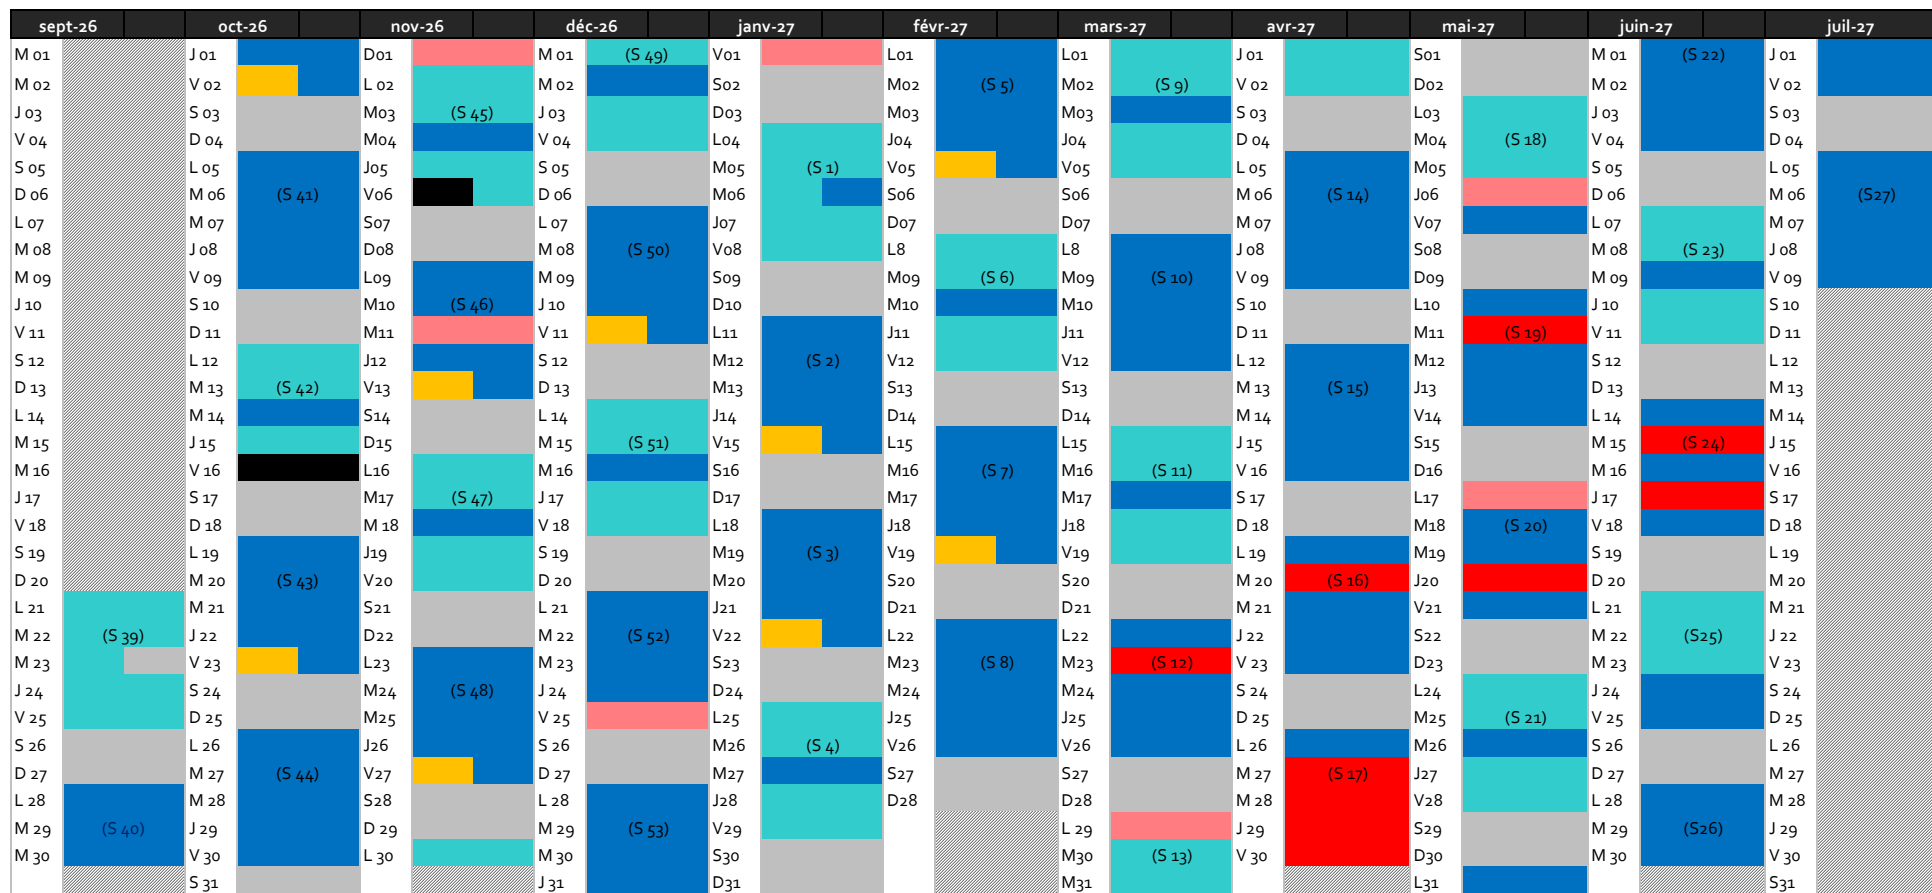

# MOIRANS EN MONTAGNE BPJEPS MAPST

du 21/09/2026 au 09/07/2027

" sous réserve de modifications d'organisation pédagogique "

■ Férié   
 ■ Distanciel   
 ■ En Entreprise   
 ■ Formation au centre   
 ■ Certifications   
 ■ EPMS

540h heures dont 40 heures de distanciel