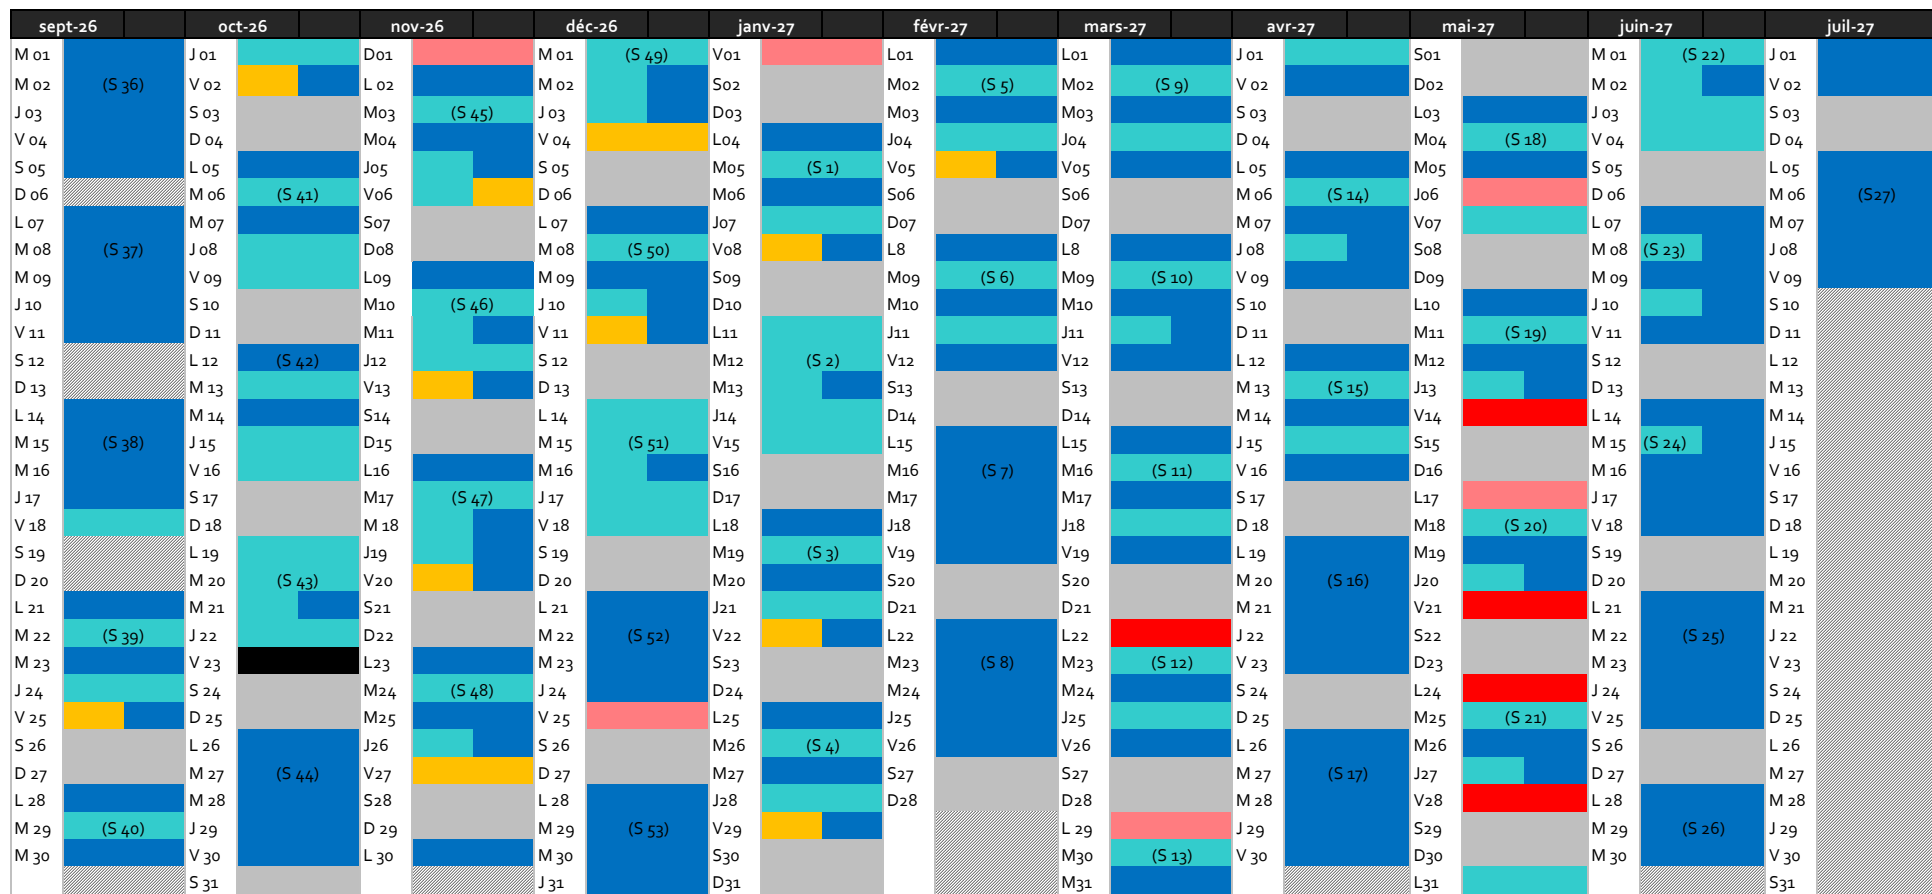

# DOLE - BPJEPS ES APSF

du 22/09/2026 au 09/07/2027

" sous réserve de modifications d'organisation pédagogique "

■ Férié    
 ■ Distanciel (70h)    
 ■ En Entreprise    
 ■ Formation au centre (530h)    
 ■ Certifications    
 ■ EPMSP

**600 heures dont 70 heures de distanciel**